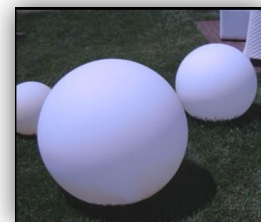

## LED-Kugel schwimmfähig mit Farbwechsel in Ø 30cm

### Wellness Feeling für Teich und Pool

Aus PE-Kunststoff hat diese LED-Kugel die Schutzklasse IP67 und ist damit vollkommen geschützt gegen das Eindringen von Staub und gegen die Auswirkungen von Wasser. Nach einer Ladezeit von 6 Stunden durch den Netzstecker schwimmt die leuchtende Kugel bis zu 24 Stunden in Ihrem Pool/Teich. Über die mitgelieferte Fernbedienung lässt sich nun bequem Farbe, Helligkeit und Farbgeschwindigkeit steuern. Die Farben Weiß, Rot, Grün, Blau, Gelb, Lila und Hellblau sind auch als Dauerlicht schaltbar.

### Leuchtenbeschreibung

- für den Außenbereich geeignet Ja
- Anbringung Boden , Teich / Wasser
- Qualität Standard
- Form rund
- Stil LED , modern , dekorativ , Hotel
- Funktion normale Beleuchtung , dekorative Beleuchtung
- Lichtverteilung diffus
- Energiesparleuchtmittel LED integriert
- Außenleuchten Typ Kugelleuchte , Dekoleuchte , LED
- Installation Außen Garten , Pool , Teich , Terrasse
- Prüfzeichen CE

### Oberfläche und Material

- Material Kunststoff PE sehr robust
- Farbe weiß